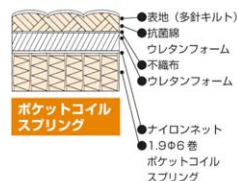

PKN ミディアムタイプ ポケットコイルマットレス (H220)

日本人好みの固さのポケットコイルを交互配列にすることでバネ数が増え、よりフレキシブルに体になじみ、また程よい固さを実現しました。

線径 Φ1.90mm 6巻 (交互配列)
両面多針キルト仕上げ
高級ジャガード織張地
抗菌綿 (東レセベリス仕様)
厚み220mm

マットレス PKN88