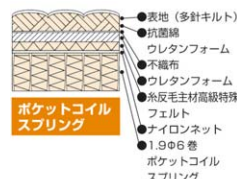

## PK ポケットコイルマットレス (H220)

ポケットコイルマットレス製造開始時より、しっかりとした固さと丈夫な作りで永らくご支持をいただいているハードタイプの仕様です。

線径 Φ1.90mm 6巻 (平行配列)  
両面多針キルト仕上げ  
高級ジャガード織張地  
抗菌綿 (東レセベリス仕様)  
**厚み220mm**

マットレス PK71

生地品番 **15 71 83 18 88**

サイズ	寸法 (ロング)	コイル数	価格
S	W 980 × L 1950 (2050)	527個	¥59,000+税
SD	W 1200 × L 1950 (2050)	651個	¥70,000+税
D	W 1400 × L 1950 (2050)	775個	¥80,000+税
WD	W 1520 × L 1950 (2050)	864個	¥98,000+税
Q1	W (1600) × L 1950	928個	¥109,000+税
Q2	W (800×2) × L 1950	434個×2	¥116,000+税

**ロングサイズ  
(2050mm) は  
2割UP**