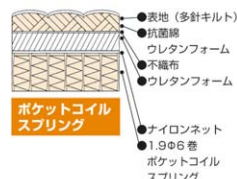

PKS ソフトタイプ ポケットコイルマットレス (H220)

ふんわりと包み込む柔らかさ。体の曲線にそってポケットコイルが優しく点で支えます。

線径 Φ1.90mm 6巻 (平行配列)
両面多針キルト仕上げ
高級ジャガード織張地
抗菌綿 (東レセベリス仕様)
厚み220mm

マットレス PKS15