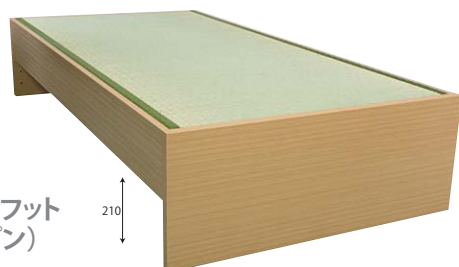

モネ

日本人はやっぱり畳、伝統美とやさしいデザイン

フレームカラー

- フレーム/主材：化粧板
- 特長/国産ヒノキ床板
照明付（宮付のみ）
- タタミ/本イ草表使用

宮付タイプ
(引出なし)

宮付タイプ
(オープン)

宮付タイプ
(引出付)

フラットタイプ
(引出付)

フラットタイプ
(引出なし)

フラットタイプ
(オープン)

フット&フット
(引出付)

フット&フット
(引出なし)

フット&フット
(オープン)

[モネ] 宮付タイプ

サイズ	タタミ付・引出付	タタミ付・引出なし	タタミ付・オープン
S	¥72,000+税	¥64,000+税	¥60,000+税
SD	¥96,000+税	¥89,000+税	—

[モネ] フラットタイプ（角型・丸型が選べます）