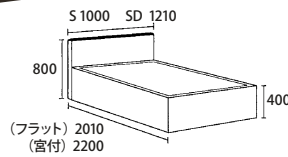

フラットタイプ
(引出付)