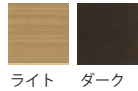

モネ

日本人はやっぱり畳、伝統美とやさしいデザイン

フレームカラー

- フレーム/主材：化粧板
- 特長/国産ヒノキ床板
照明付（宮付のみ）
- タタミ/本イ草表使用

宮付タイプ
(引出なし)

宮付タイプ
(オープン)

宮付タイプ
(引出付)

フラットタイプ
(引出付)

フラットタイプ
(引出なし)

フラットタイプ
(オープン)

フット&フット
(引出付)

フット&フット
(引出なし)

フット&フット
(オープン)

[モネ] 宮付タイプ

サイズ	タタミ付・引出付	タタミ付・引出なし	タタミ付・オープン
S	¥72,000+税	¥64,000+税	¥60,000+税
SD	¥96,000+税	¥89,000+税	—

[モネ] フラットタイプ（角型・丸型が選べます）