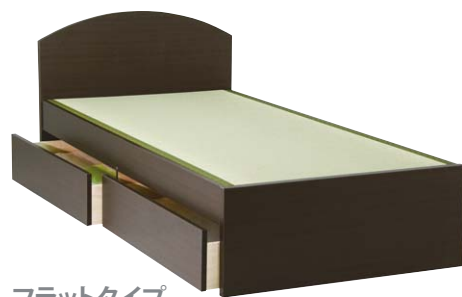

モネ

日本人はやっぱり畳、伝統美とやさしいデザイン

フレームカラー

- フレーム/主材：化粧板
- 特長/国産ヒノキ床板
照明付（宮付のみ）
- タタミ/本イ草表使用

宮付タイプ
(引出なし)

宮付タイプ
(オープン)

宮付タイプ
(引出付)

フラットタイプ
(引出付)

フラットタイプ
(引出なし)

フラットタイプ
(オープン)

フット&フット
(引出付)

フット&フット
(引出なし)

フット&フット
(オープン)

[モネ] 宮付タイプ

サイズ	タタミ付・引出付	タタミ付・引出なし	タタミ付・オープン
S	¥72,000+税	¥64,000+税	¥60,000+税
SD	¥96,000+税	¥89,000+税	—

[モネ] フラットタイプ（角型・丸型が選べます）